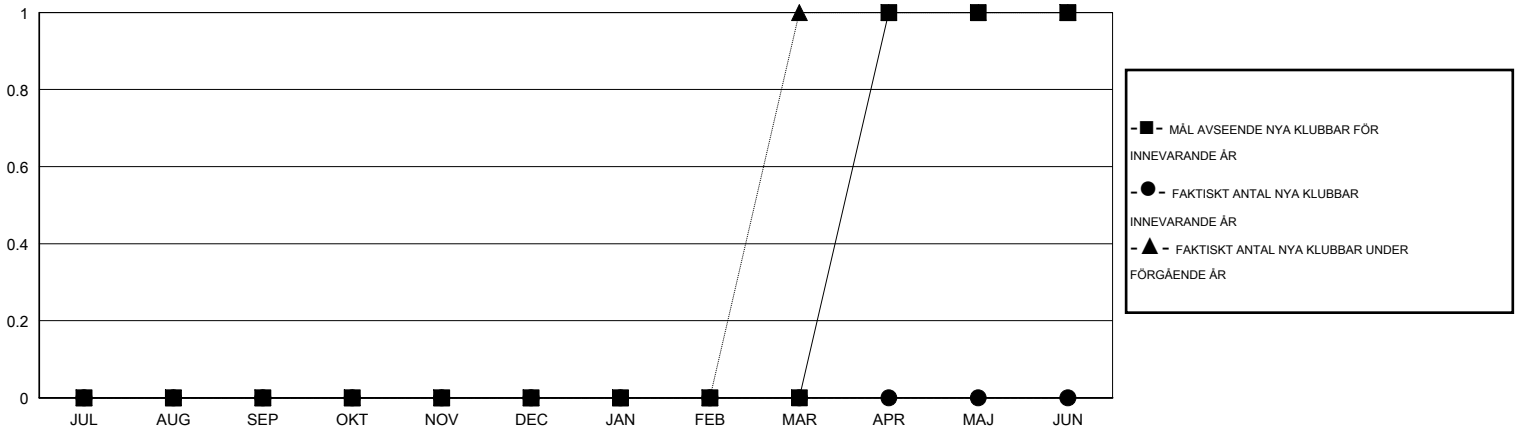

MONTHLY MEMBERSHIP PROGRESS REPORT

District 104 H

Results as of: 5/31/2015

GMT: Kenneth Persson

OMRÅDE NORWAY

GMT KO 4

Klubbar					Medlemmar				
RESULTAT FÖR 2014-2015					RESULTAT FÖR 2014-2015				
KVARTAL	MÅL AVSEENDE NYA KLUBBAR	NYA KLUBBAR	AVFÖRDA KLUBBAR	NETTOTILLVÄXT/MINSKNING	KVARTAL	MÅL AVSEENDE NYA MEDLEMMAR	CHARTER OCH TILLAGDA NYA MEDLEMMAR	AVFÖRDA MEDLEMMAR	NETTOTILLVÄXT/MINSKNING
JUL/AUG/SEP	0	0	0	0	JUL/AUG/SEP	2	2	14	-12
OKT/NOV/DEC	0	0	0	0	OKT/NOV/DEC	5	18	16	2
JAN/FEB/MAR	0	0	0	0	JAN/FEB/MAR	15	20	28	-8
APR/MAJ/JUN	1	0	0	0	APR/MAJ/JUN	30	7	12	-5

MÅL OCH FAKTISKT ANTAL NYA KLUBBAR

MÅL OCH FAKTISKT ANTAL MEDLEMMAR

NEDLAGDA KLUBBAR: 0

22 CLUBS OF 40 TOG UPP EN ELLER FLER NYA MEDLEMMAR

KÖNSFÖRDELNING

MAN 849 (84.14%)
KVINNA 160 (15.86%)

AVFÖRDA MEDLEMMAR