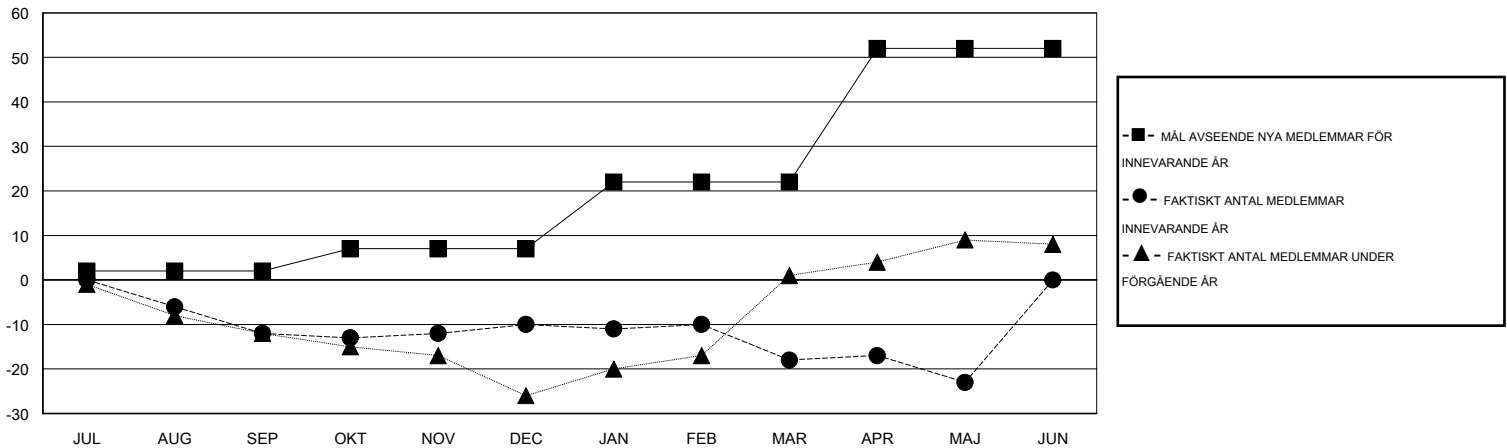

MONTHLY MEMBERSHIP PROGRESS REPORT

District 104 H

Results as of: 5/31/2015

GMT: Kenneth Persson

OMRÅDE NORWAY

GMT KO 4

Klubbar					Medlemmar				
RESULTAT FÖR 2014-2015					RESULTAT FÖR 2014-2015				
KVARTAL	MÅL AVSEENDE NYA KLUBBAR	NYA KLUBBAR	AVFÖRDA KLUBBAR	NETTOTILLVÄXT/MINSKNING	KVARTAL	MÅL AVSEENDE NYA MEDLEMMAR	CHARTER OCH TILLAGDA NYA MEDLEMMAR	AVFÖRDA MEDLEMMAR	NETTOTILLVÄXT/MINSKNING
JUL/AUG/SEP	0	0	0	0	JUL/AUG/SEP	2	2	14	-12
OKT/NOV/DEC	0	0	0	0	OKT/NOV/DEC	5	18	16	2
JAN/FEB/MAR	0	0	0	0	JAN/FEB/MAR	15	20	28	-8
APR/MAJ/JUN	1	0	0	0	APR/MAJ/JUN	30	7	12	-5

MÅL OCH FAKTISKT ANTAL NYA KLUBBAR

MÅL OCH FAKTISKT ANTAL MEDLEMMAR

NEDLAGDA KLUBBAR: 0

22 CLUBS OF 40 TOG UPP EN ELLER FLER NYA MEDLEMMAR

KÖNSFÖRDELNING

MAN 849 (84.14%)
KVINNA 160 (15.86%)

AVFÖRDA MEDLEMMAR